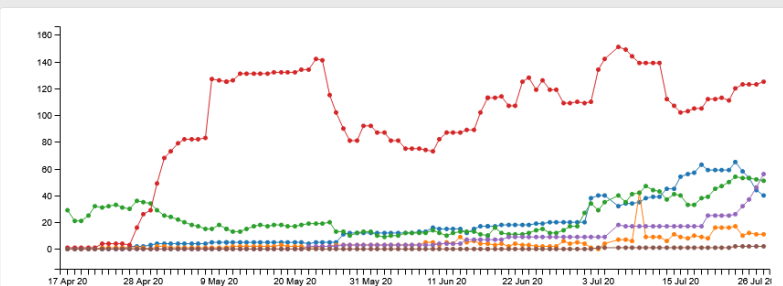

SIMIRNA - BAUBAU Home Berita Infografis Galeri FAQ

GUGUS PENANGGULANGAN PENYEBARAN COVID-19 KOTA BAUBAU

TOTAL POSITIF

1200

SEMBUH

1151

PERAWATAN

7

MENINGGAL

29

Statistik Kasus Corona di Kota Baubau

PETA SEBARAN

NO	KECAMATAN	KELURAHAN	UPDATE KASUS TERKONFIRMASI TANGGAL 24 MEI 2021		
			KASUS LAMA	JML KASUS BARU	JUMLAH KASUS HARI INI
1	Bungli	Liabuku	0		0
		Waliabuku	0		0
		Ngkari-ngkari	0		0
		Kampeonaho	0		0
		Tampuna	0		0
2	Lea-lea	Lowu-Lowu	0		0
		Kolese	0		0
		Kalia-Lia	0		0

KASUS POSITIF

NO	KECAMATAN	JUMLAH
1	KECAMATAN BETOAMBAR	1
2	KECAMATAN BATUPOARO	7
3	KECAMATAN BUNGI	1
4	KECAMATAN MURHUM	9
5	KECAMATAN LEA LEA	1
6	KECAMATAN WOLIO	11
7	KECAMATAN SORAWOLIO	0
8	KECAMATAN	0